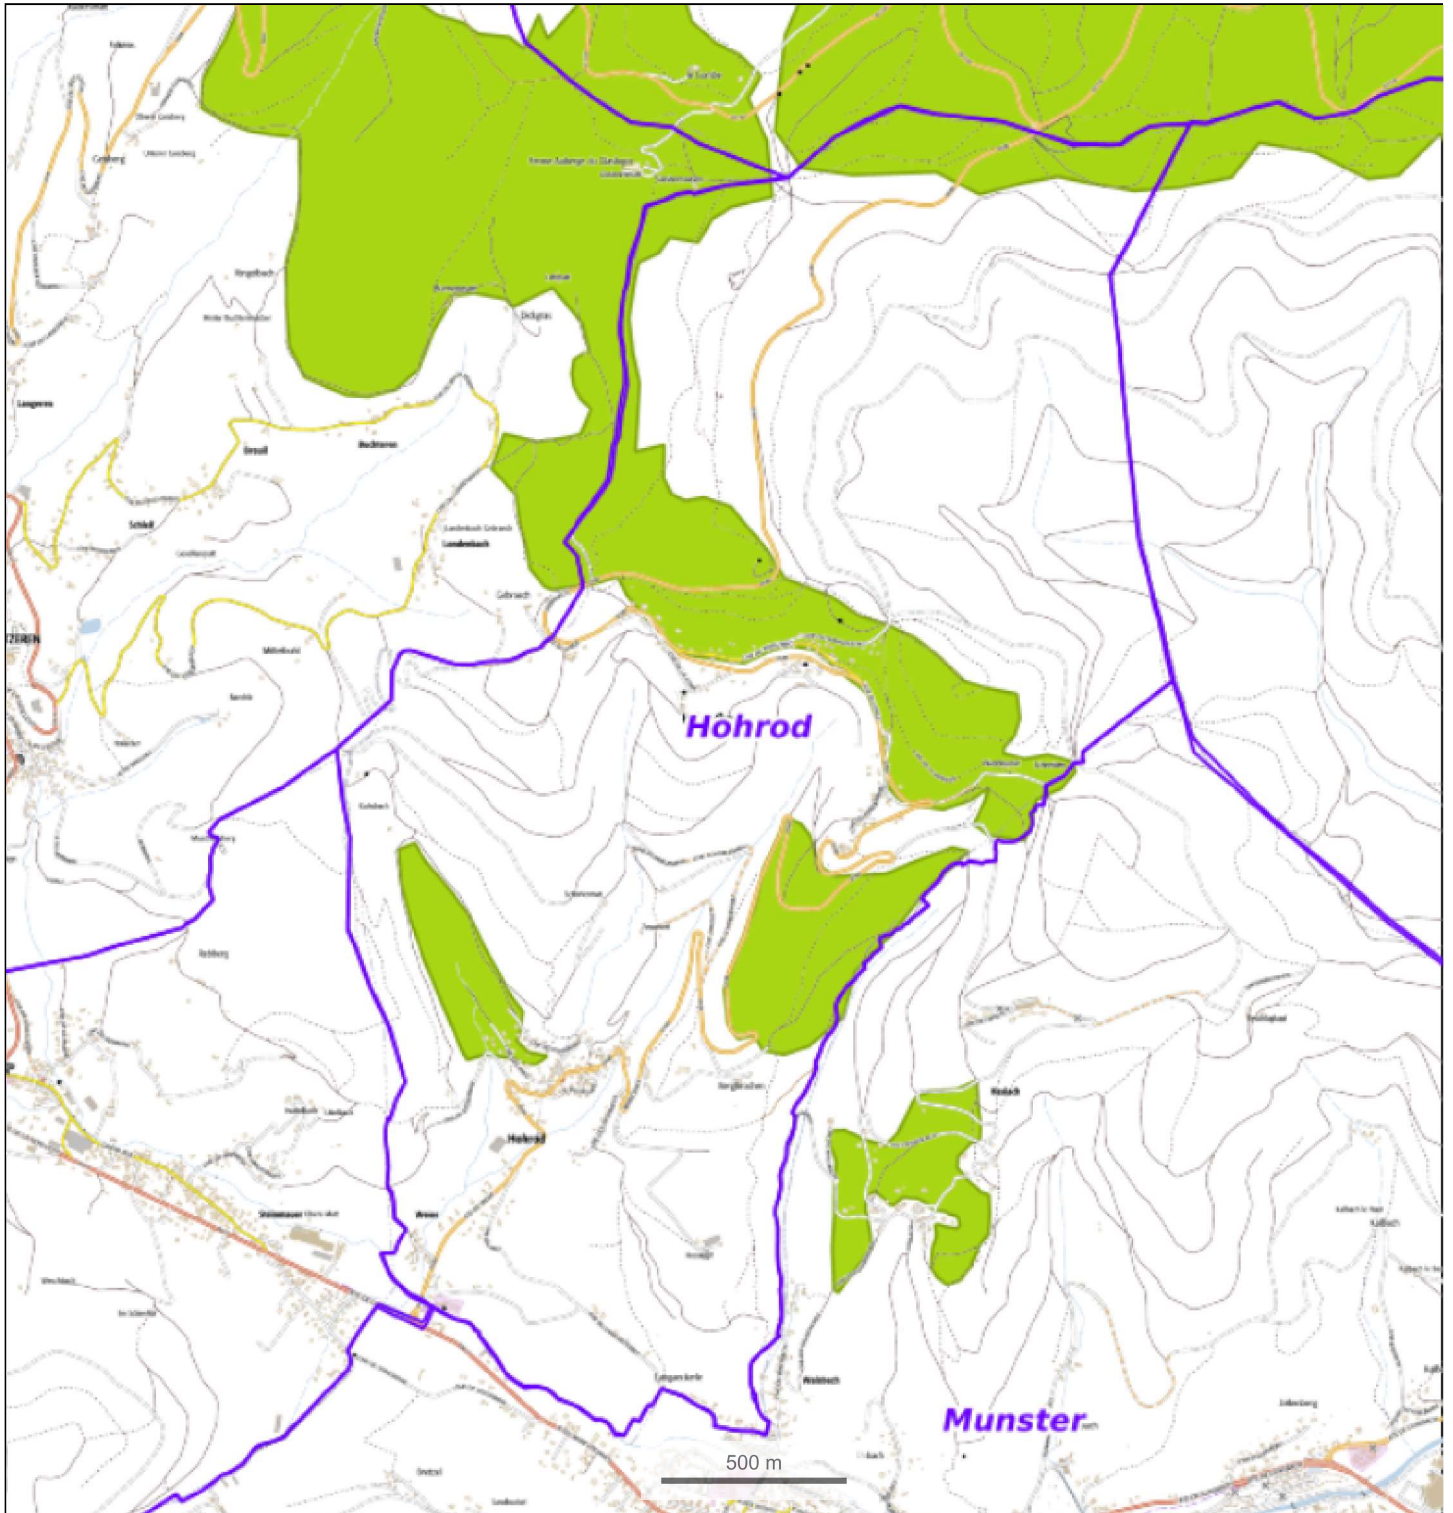

Natura 2000 directive oiseaux

© IGN 2023 - www.geoportail.gouv.fr/mentions-legales

Longitude : 7° 10' 23" E
Latitude : 48° 03' 46" N