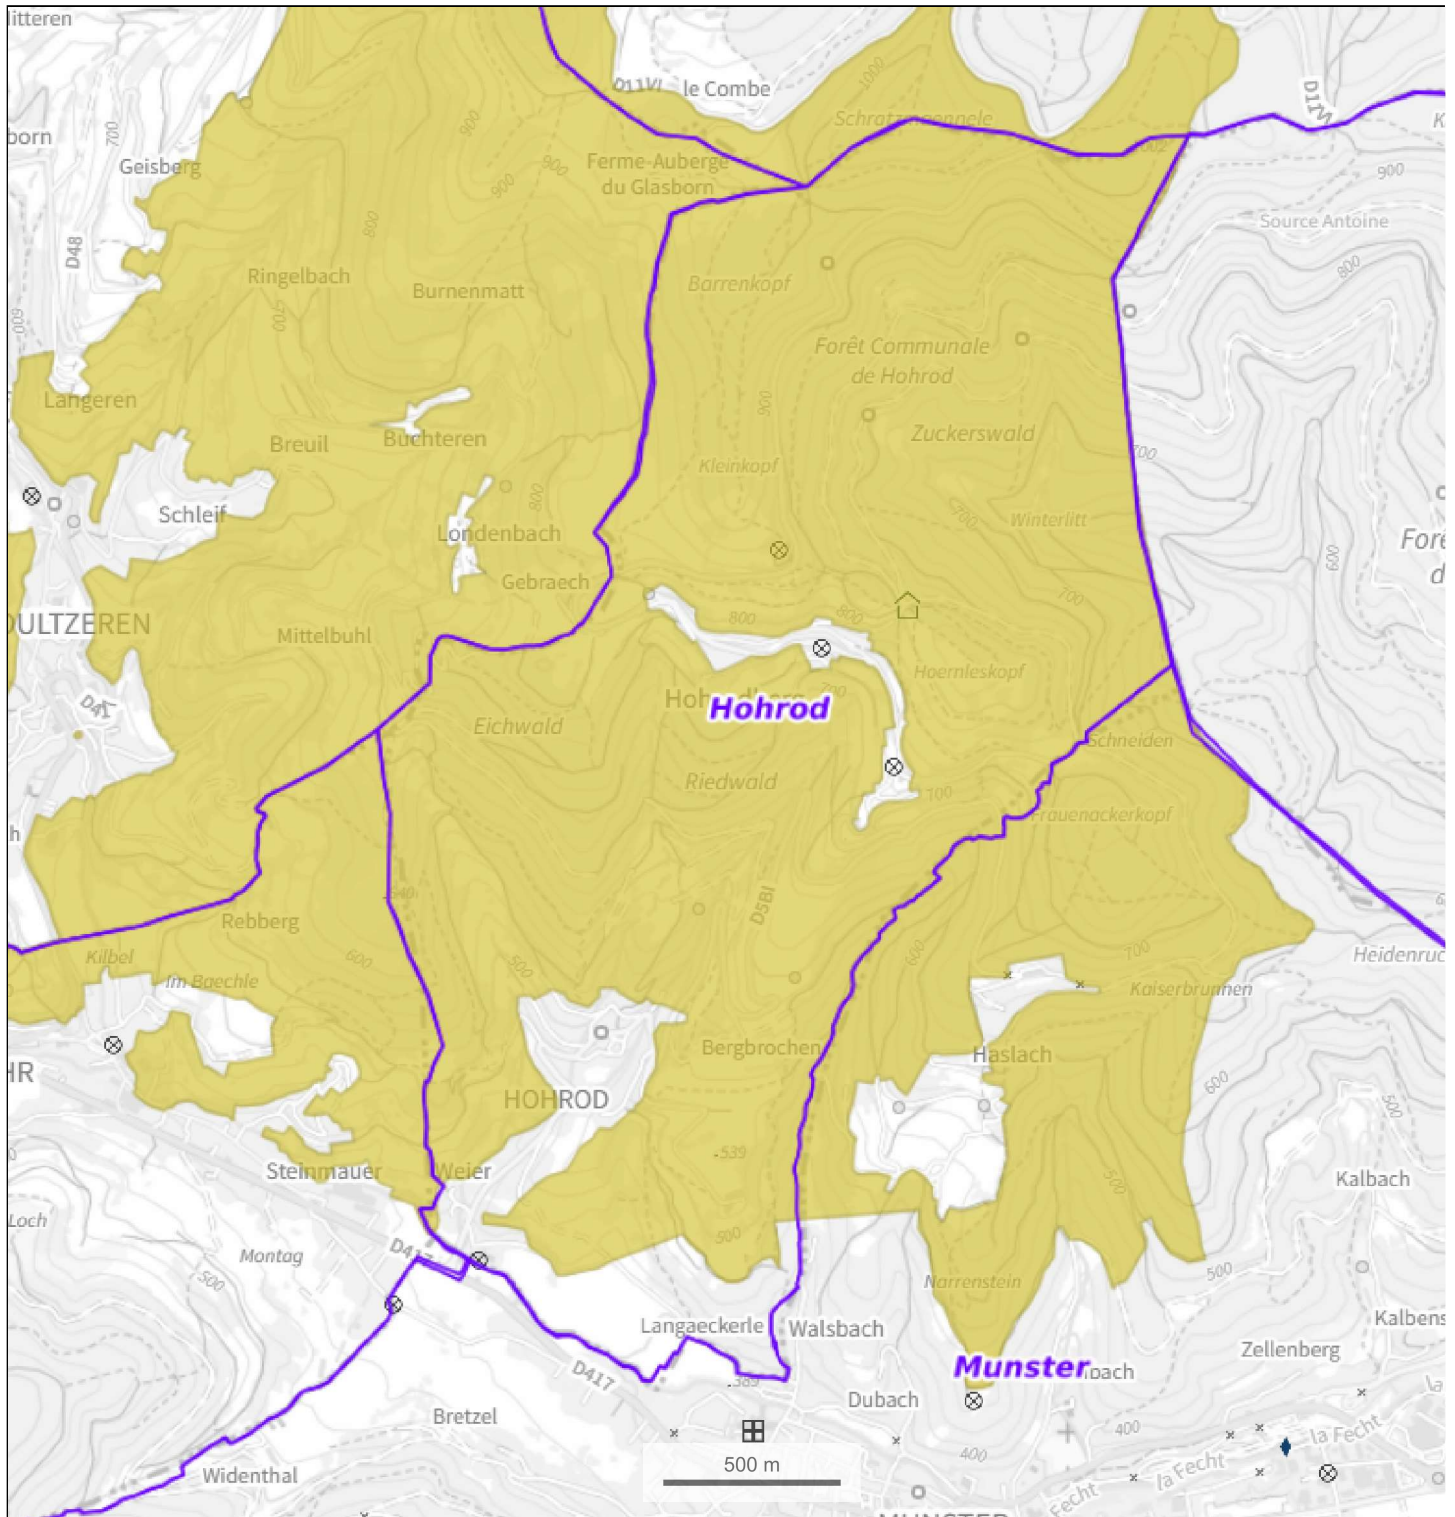

Natura 2000 directive habitats

© IGN 2023 - www.geoportail.gouv.fr/mentions-legales

Longitude : 7° 10' 28" E
Latitude : 48° 03' 43" N